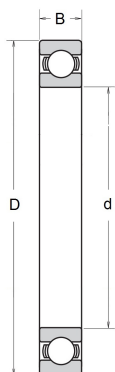

6700-17

CUBE

Rillenkugellager

Technische Angaben

Artikel Nr. 002.212.009460

d	10 mm
D	17 mm
B / L / s	4 mm
Gewicht kg	0.0001

Alle Angaben ohne Gewähr. Irrtümer vorbehalten.