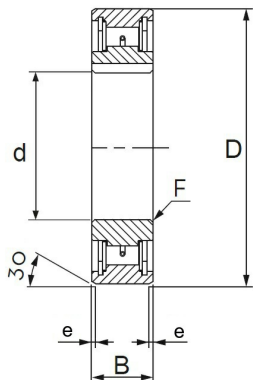

TSS 10

TSU

Freiläufe

Technische Angaben

Artikel Nr. 003.304.011445

d	10 mm
D	30 mm
F	0.6 mm
B / L / s	9 mm
Gewicht kg	0.027

Alle Angaben ohne Gewähr. Irrtümer vorbehalten.