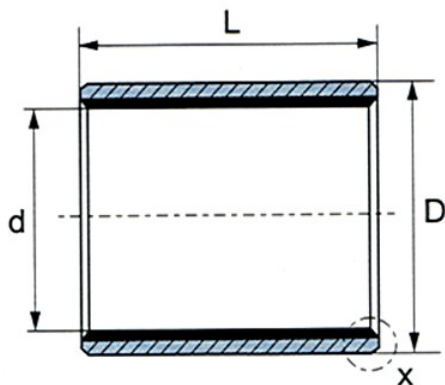

1020 FB1

MTO

Gleitlagerbüchsen wartungsfrei

Technische Angaben

Artikel Nr. 007.701.015310

d	10 mm
D	12 mm
B / L / s	20 mm

Alle Angaben ohne Gewähr. Irrtümer vorbehalten.