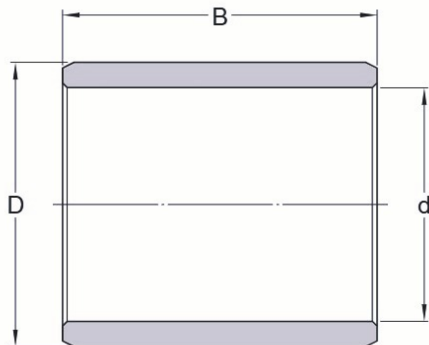

# Datenblatt

GBZ 10-16-20

MTO

Gleitlagerbüchsen-Sinterbronze

## Technische Angaben

Artikel Nr. 007.702.015916

d	10 mm
D	16 mm
B / L / s	20 mm

Alle Angaben ohne Gewähr. Irrtümer vorbehalten.