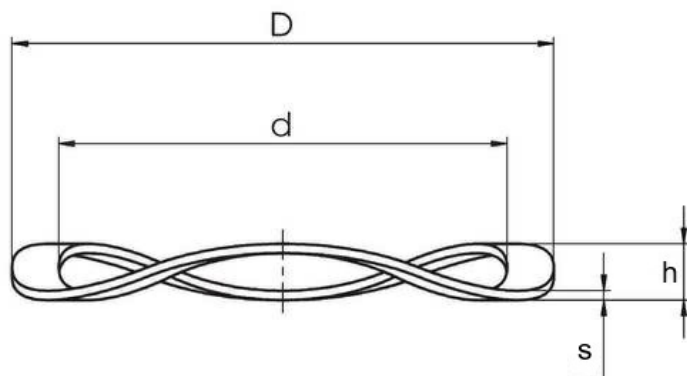

LMKAS 16 i

MTO

Wellfederscheiben

## Technische Angaben

Artikel Nr. 011.1102.023993

d	10.5 mm
D	15.8 mm
h	10.4 mm
s	0.15 mm

Alle Angaben ohne Gewähr. Irrtümer vorbehalten.