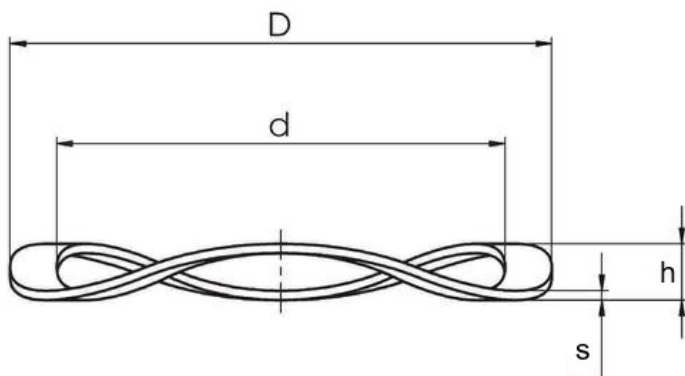

LMKAS 16 a

MTO

Wellfederscheiben

Technische Angaben

Artikel Nr.

011.1102.024296

d	10.5 mm
D	15.8 mm
h	1.35 mm
s	0.2 mm

Alle Angaben ohne Gewähr. Irrtümer vorbehalten.