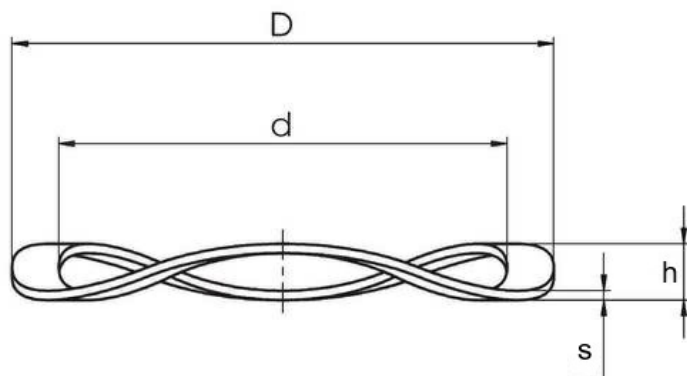

LMKAS 16

MTO

Wellfederscheiben

Technische Angaben

Artikel Nr. 011.1102.024387

d	10.5 mm
D	15.8 mm
h	1.5 mm
s	0.3 mm

Alle Angaben ohne Gewähr. Irrtümer vorbehalten.