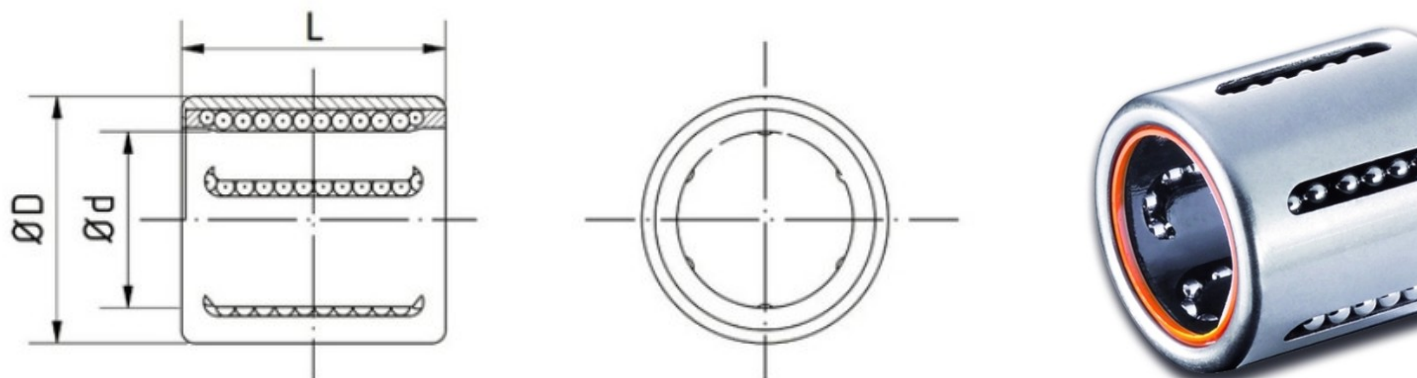

KH 1026 PP-RROC

INA

Kugelhüchsen mit Abstreifer Corrotect beschichtet

Technische Angaben

Artikel Nr. 006.601.036514

d	10 mm
D	17 mm
B / L / s	26 mm

Alle Angaben ohne Gewähr. Irrtümer vorbehalten.