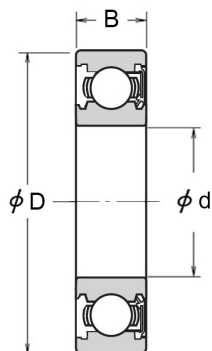

6900 RS

EZO

Rillenkugellager mit einseitig Dichtscheibe

## Technische Angaben

Artikel Nr. 802.201.004341

d	10 mm
D	22 mm
B / L / s	6 mm
Toleranzklasse	P0
Lagerluftklasse	CN
Gewicht kg	0.009

Alle Angaben ohne Gewähr. Irrtümer vorbehalten.