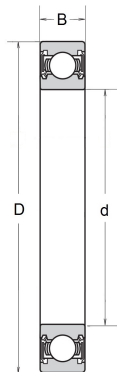

6800 2RS/G105 GPR

CUBE

Rillenkugellager mit Dichtscheiben

## Technische Angaben

Artikel Nr. 802.212.009321

d	10 mm
D	19 mm
B / L / s	5 mm
Gewicht kg	0.005

Alle Angaben ohne Gewähr. Irrtümer vorbehalten.