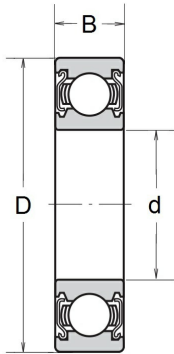

Datenblatt

SS 6000 ZZ C3 / G105 GPR

CUBE

INOX - Rillenkugellager mit Deckscheiben

Technische Angaben

Artikel Nr. 802.212.802228

d	10 mm
D	26 mm
B / L / s	8 mm
Toleranzklasse	PN
Lagerluftklasse	C3
Gewicht kg	0.018
Schmierung	G105 = Kyodo Yushi Multemp SRL -50/+150° C