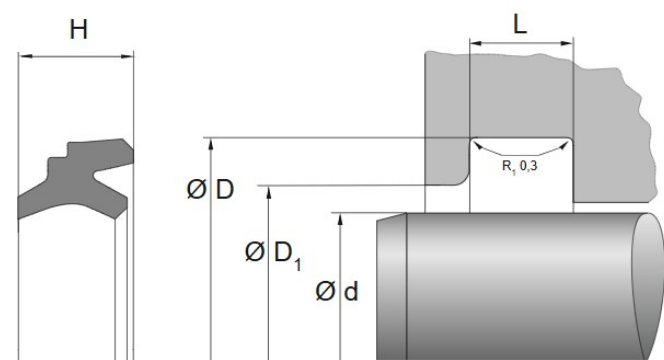

AD 9.6-16,8-4/5.2/6

DIC

Doppelabstreifer PUR AD51

Technische Angaben

Artikel Nr. 809.912.029648

d	9.6 mm
D	16.8 mm
B / L / s	6 mm
Bi	7 mm
Gewicht kg	0.003

Alle Angaben ohne Gewähr. Irrtümer vorbehalten.