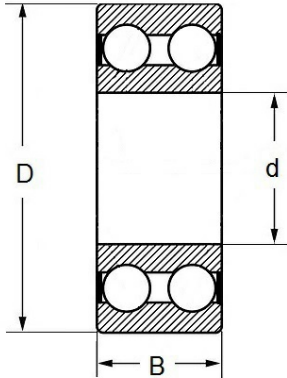

4200

NL

Rillenkugellager zweireihig

## Technische Angaben

Artikel Nr. 802.201.040142

d	10 mm
D	30 mm
B / L / s	14 mm
Gewicht kg	0.049

Alle Angaben ohne Gewähr. Irrtümer vorbehalten.