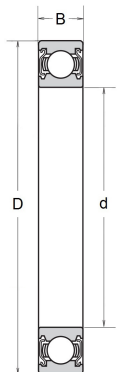

6900 ZZ/G130 GPR

CUBE

Rillenkugellager mit Dichtscheiben und Lebensmittelfett

## Technische Angaben

Artikel Nr. 002.212.044958

d	10 mm
D	22 mm
B / L / s	6 mm
Gewicht kg	0.009
Schmierung	G130 = FM222

Alle Angaben ohne Gewähr. Irrtümer vorbehalten.