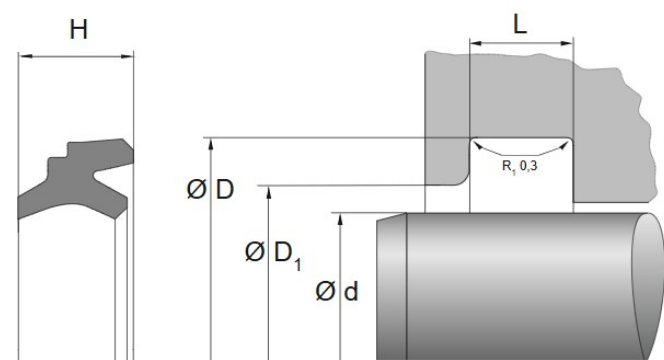

AD 10-16.4-3.8/5.8

MTO

Doppelabstreifer FPM AD51

Technische Angaben

Artikel Nr. 009.912.048281

d	10 mm
D	16.4 mm
B / L / s	6 mm
b	4.8 mm
Bi	3.8 mm
H	5.8 mm

Alle Angaben ohne Gewähr. Irrtümer vorbehalten.